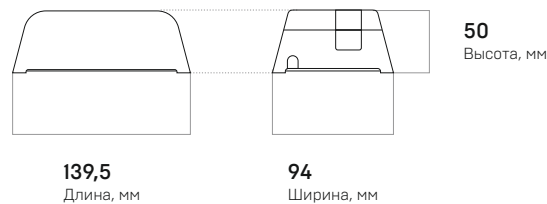

L-window

Для декоративной подсветки окон и ниш

LEDEL

- Оконные проемы
- Витражи
- Ниши зданий

Основные характеристики

9 Вт
Мощность

379 лм
Световой поток

IP65
Степень защиты

3000К, 4000К, 5000К
Цвет свечения

K5x150
Диаграммы

5 лет
Гарантия

Характеристики серии

Диапазон напряжения питания переменного тока, В	от 170 до 240¹
Частота, Гц	50
Коэффициент мощности драйвера,	≥0,95
Коэффициент пульсации светового потока, %	≤1
Температура эксплуатации, °С	от -40 до +45
Вид климатического исполнения	УХЛ1
Класс защиты от поражения электрическим током	I
Индекс цветопередачи, CRI	80

Вес и габариты

Технические характеристики актуальны при номинальном напряжении – 220-230В.

¹ Не рекомендуется эксплуатировать светильник при межфазном подключении к сети питания переменным током ввиду возможного возникновения в ней аperiodических переходных процессов

Вес, кг: **0,5**